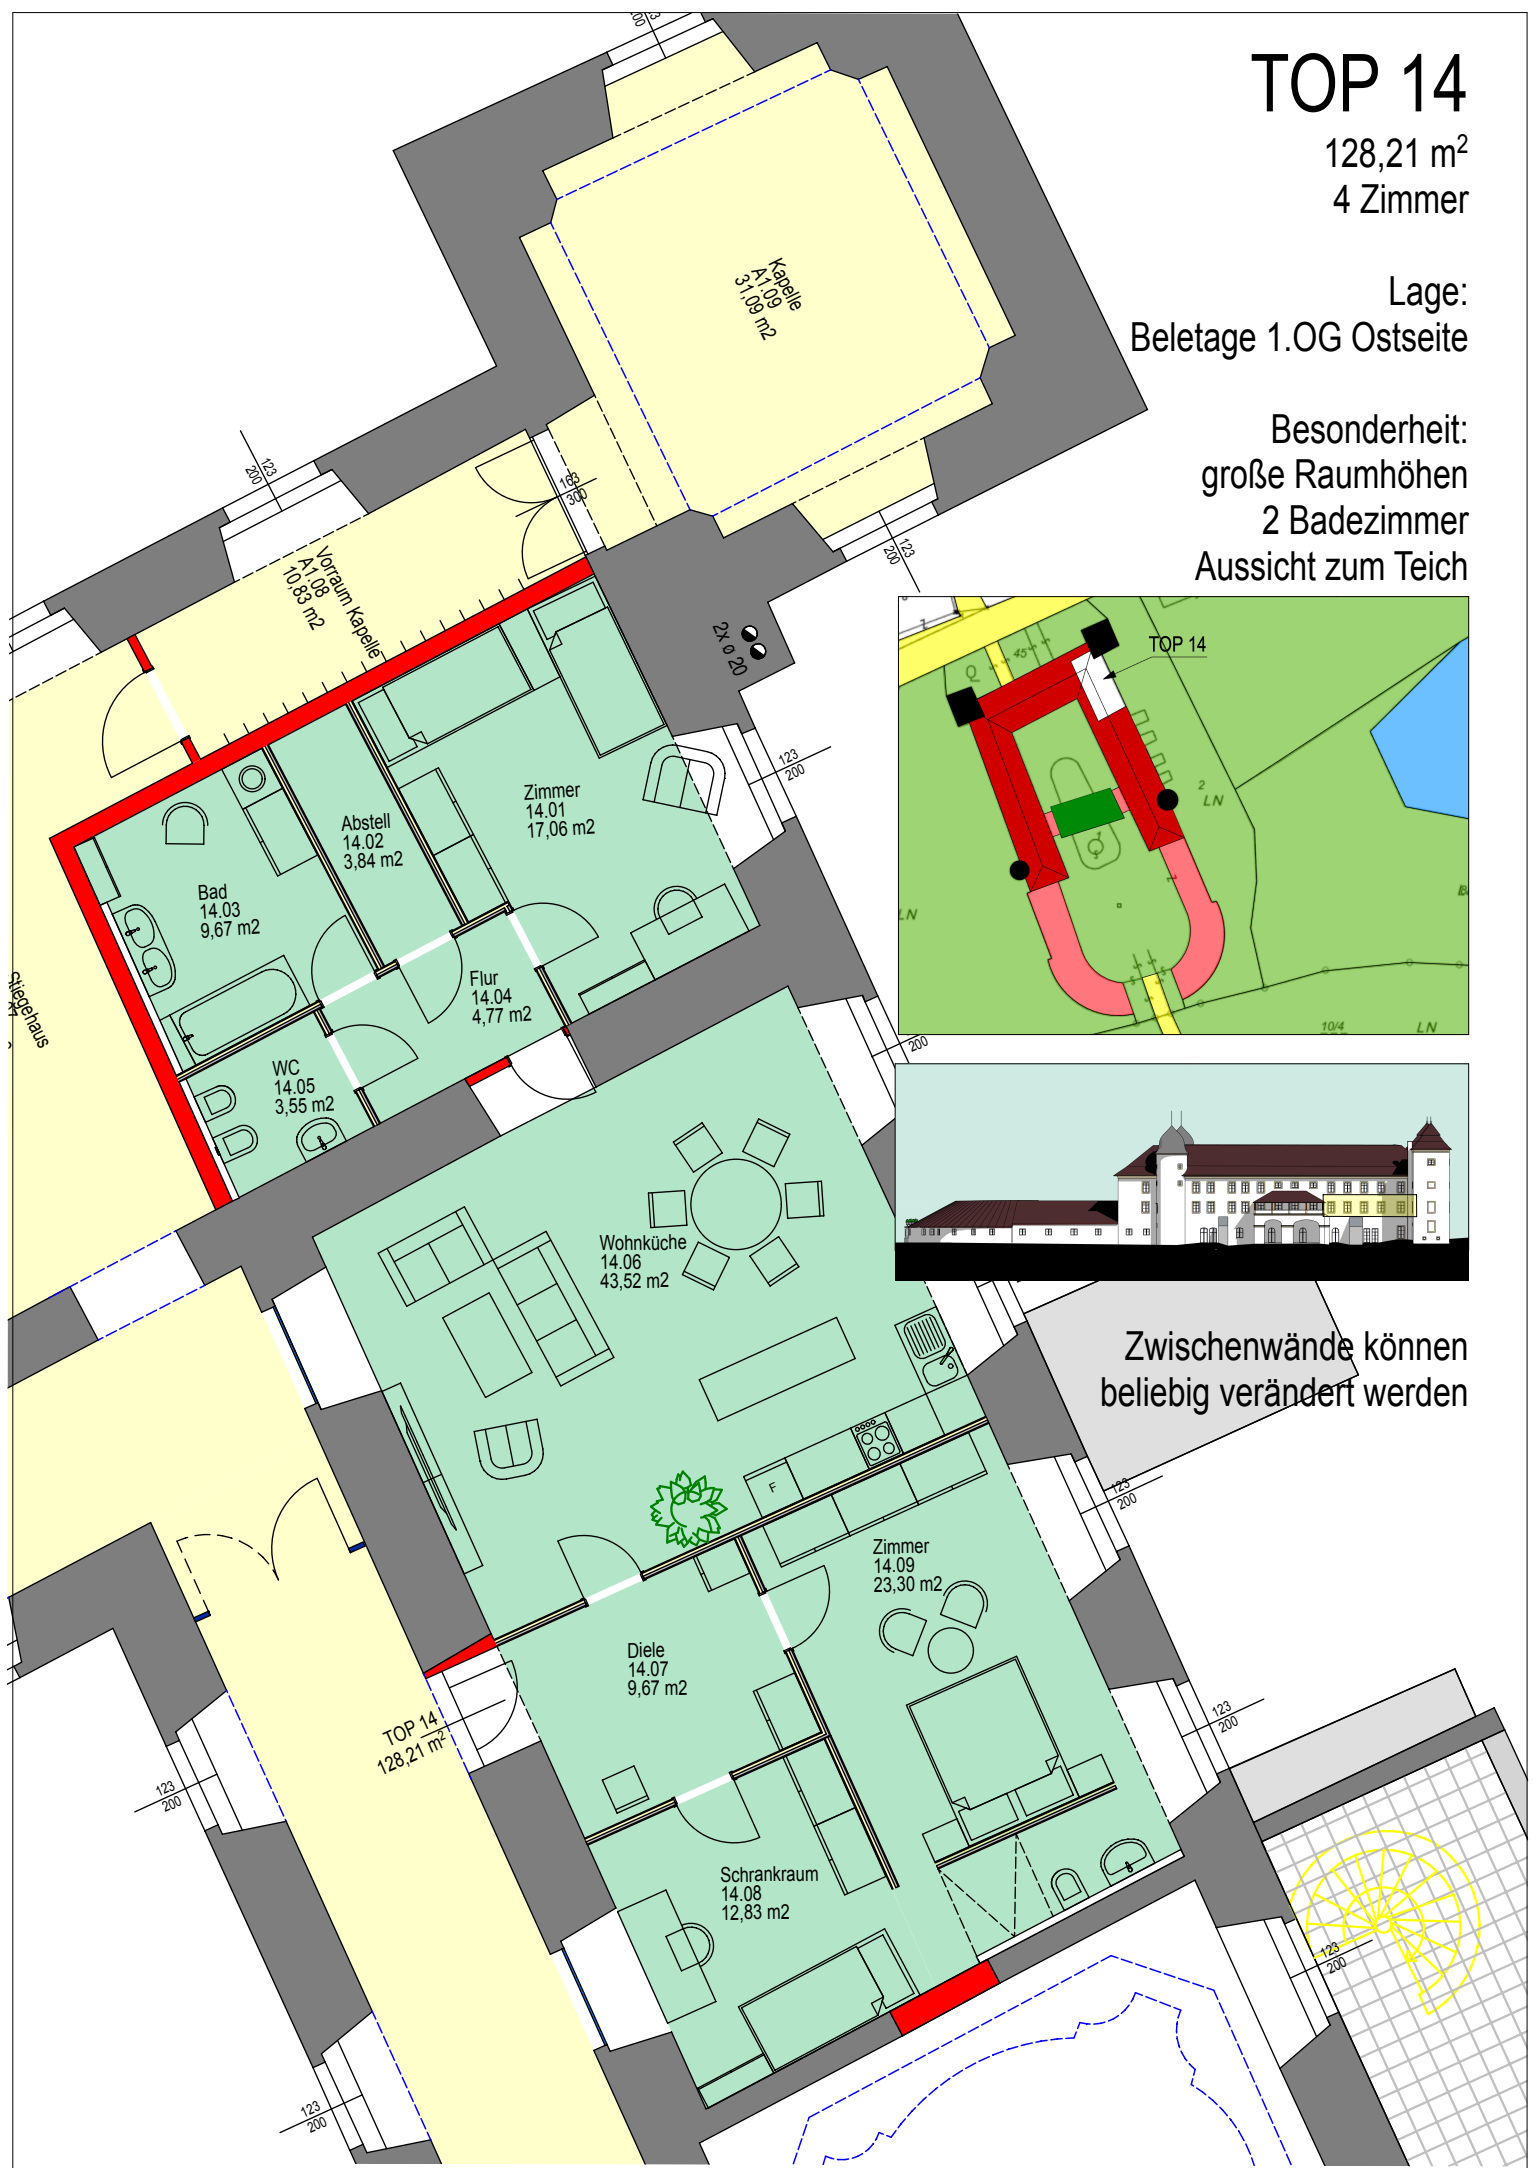

TOP 14

128,21 m²

4 Zimmer

Lage:

Beletage 1.OG Ostseite

Besonderheit:

große Raumhöhen

2 Badezimmer

Aussicht zum Teich

Zwischenwände können beliebig verändert werden