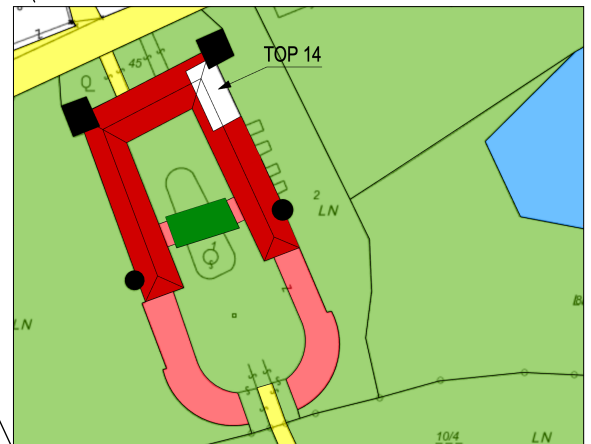

TOP 14

128,21 m²

4 Zimmer

Lage:

Beletage 1.OG Ostseite

Besonderheit:

große Raumhöhen

2 Badezimmer

Aussicht zum Teich

Zwischenwände können beliebig verändert werden